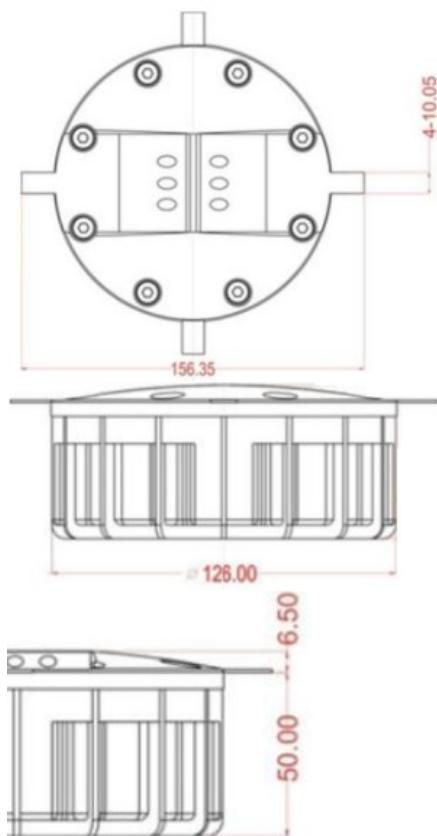

**Product specificaties LED Smart linear Pointer inbouw RC-SRS-C2**

Hoogte onder maaiveld	50 mm
Hoogte boven maaiveld	6 mm
Diameter	126 mm
Gewicht	0.98 kg
Optie(s)	Witte, blauwe, groene, rode of gele led
Bevestiging	Inbouw